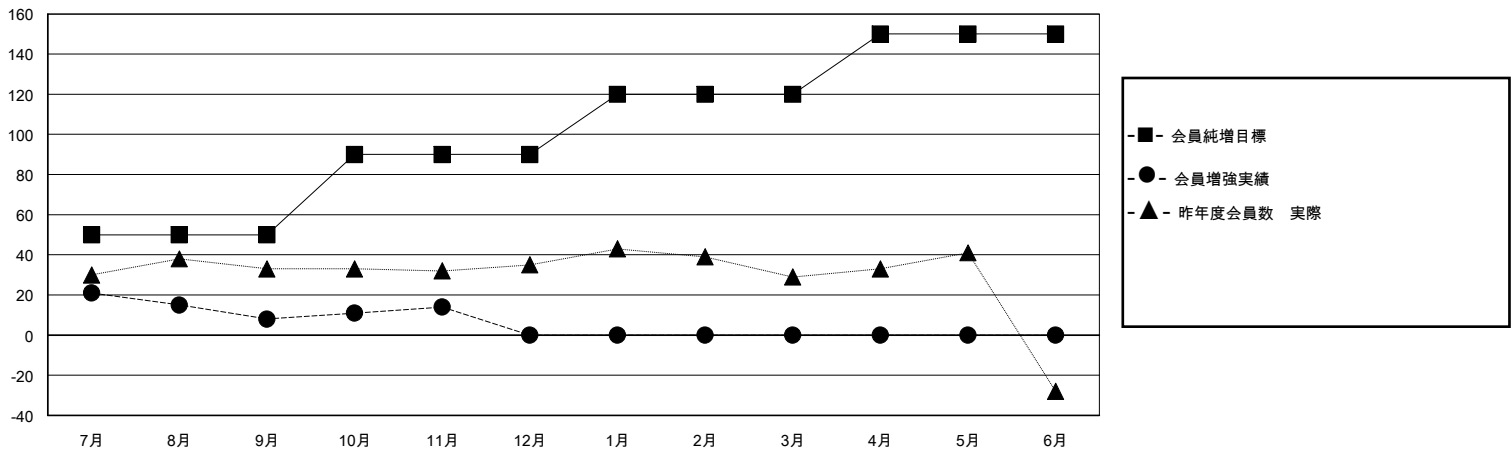

MONTHLY MEMBERSHIP PROGRESS REPORT

District 336 D

Results as of: 11/30/2023

GMT:

地域 JAPAN

GMT会則地域

クラブ				名			
結果：2023-2024				結果：2023-2024			
四半期	新クラブ目標	新クラブ	解散クラブ	四半期	会員純増目標	会員増強実績	退会者(転籍を含む)実際
7月/8月/9月	0	0	0	7月/8月/9月	50	72	60
10月/11月/12月	1	0	0	10月/11月/12月	40	32	26
1月/2月/3月	0	0	0	1月/2月/3月	30	0	0
4月/5月/6月	0	0	0	4月/5月/6月	30	0	0

新クラブ目標及び実績累計

会員目標及び実績累計

解散クラブ: 0	49 CLUBS OF 84 一名以上の新会員を登録	男女別
		男性 2,307 (87.92%)
		女性 316 (12.04%)
退会者	会員累計データを見るには、ここをクリック	世帯主/家族会員合計 229
物故会員 6		国際会費半額の家族会員 105
クラブ解散 0		
その他 80		
合計 86		